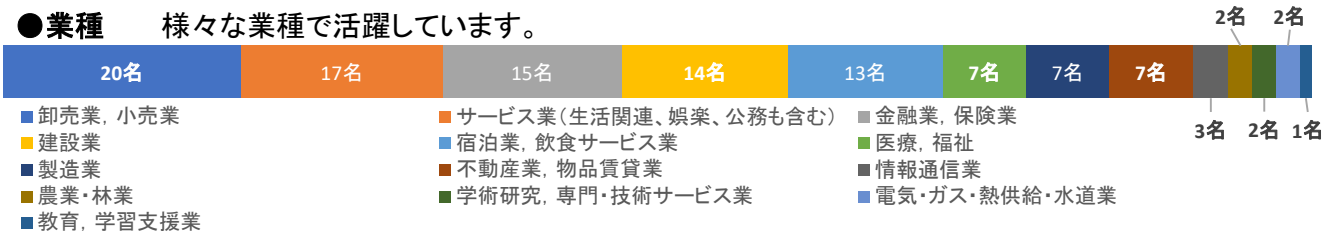

◆ 会員(110名)の構成

● 業種 様々な業種で活躍しています。