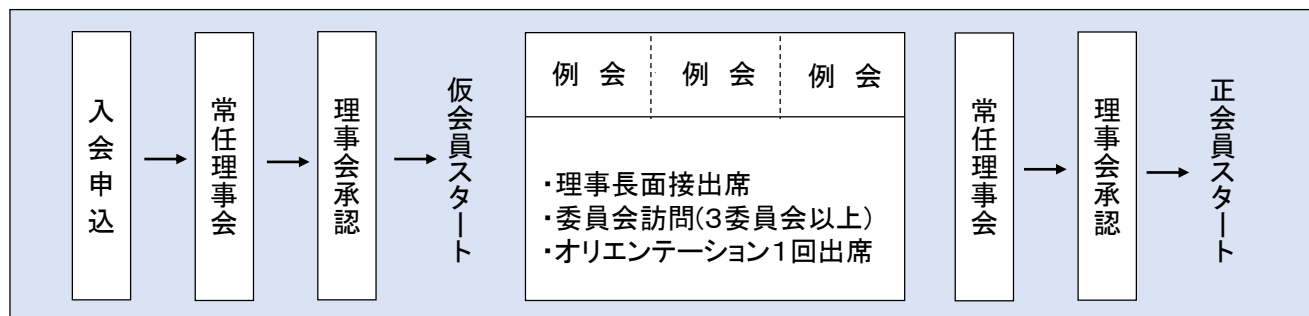

◆ご入会までの流れ

●入会資格

- ①年齢20歳から満39歳まで ②盛岡広域圏に自宅または会社のある方 ③青年会議所の趣旨に賛同して頂ける方

●入会申込

- ①入会申込書をご記入のうえ、証明写真2枚(カラー5cm×5cm・男性はスーツ着用・女性は正装)と共に提出
  ②理事またはJC在籍歴2年以上の正会員2名の推薦

●入会金と会費

- ①仮会員費:10,000円/月 ②入会金(正会員として正式に入会を認められた時):30,000円 ③年会費:120,000円(分割可)

●正会員承認までのSTEP

1. 仮会員の期間に ①理事長面接 ②例会(月1回開催する例会に3回出席) ③委員会訪問(3委員会以上)
   ④オリエンテーション1回出席 ①~④の条件を全てクリアして頂き、理事会承認を経て正会員承認となります。

一般社団法人 盛岡青年会議所

〒020-0024 盛岡市菜園2丁目6-6 三栄ビル3F
TEL 019-651-3778 FAX 019-654-4476

今すぐ、アクセス!

http://www.moriokajc.org

盛岡JC 検索 クリック!